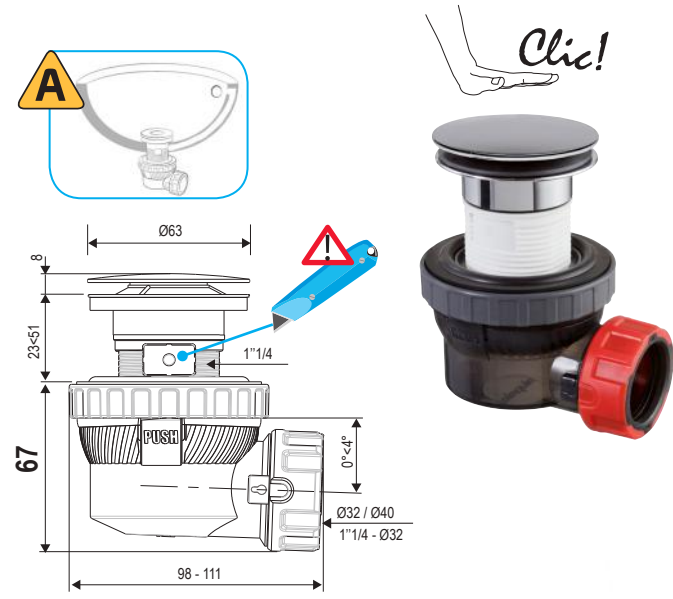

NANO 6.7

219187\_A\_03/2019

wirquin PRO

NANO 6.7

2

3

4

5