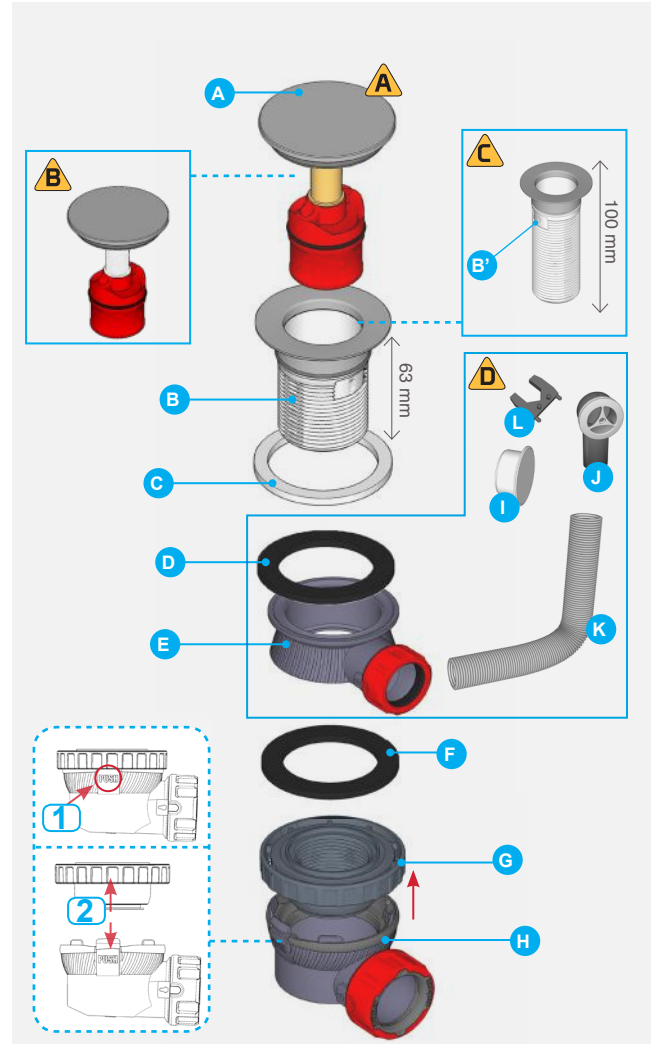

NANO 6.7

219187\_A\_03/2019

wirquin PRO

NANO 6.7

2

3

4

5